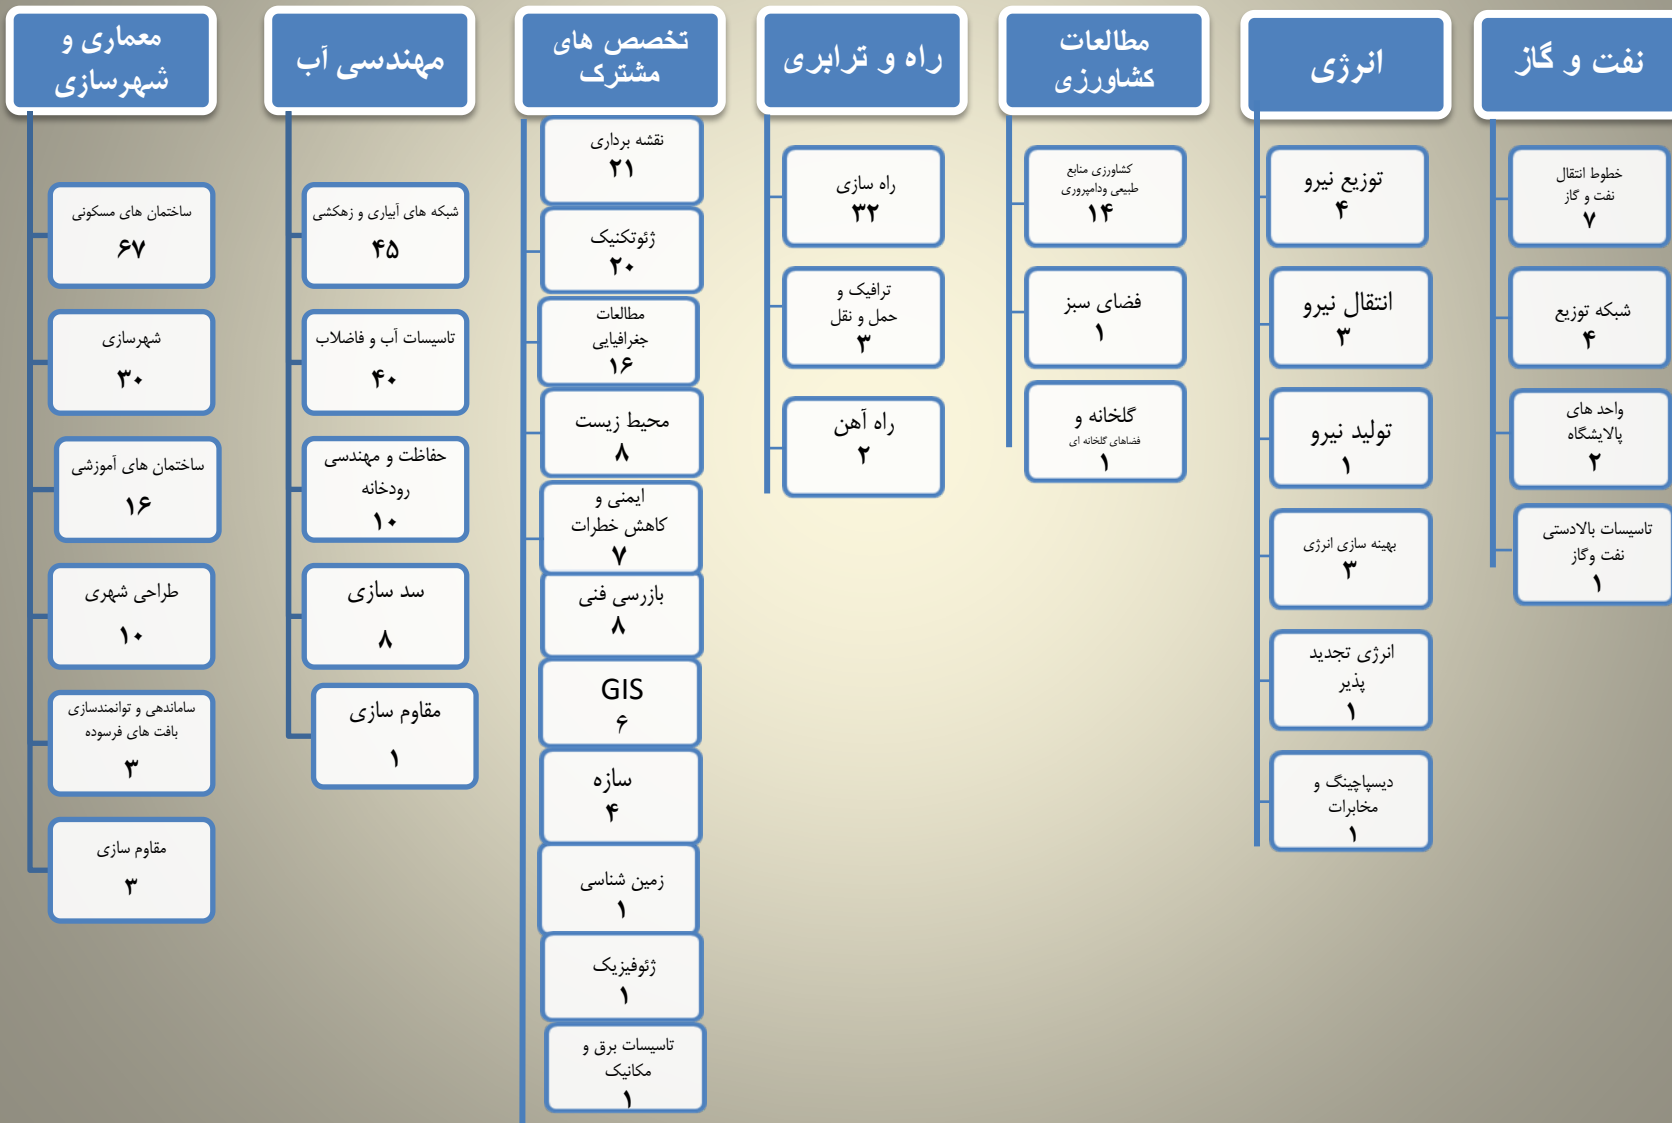

تعداد رتبه دريايه يك

۲۶

تعداد رتبه دريايه دو

۳۵۸

تعداد رتبه دريايه سه

تعداد اعضاء به تفكيك گروه تخصصي

تعداد رتبه اعضاء به تفکیک تخصص

معرفی گروه های تخصصی انجمن